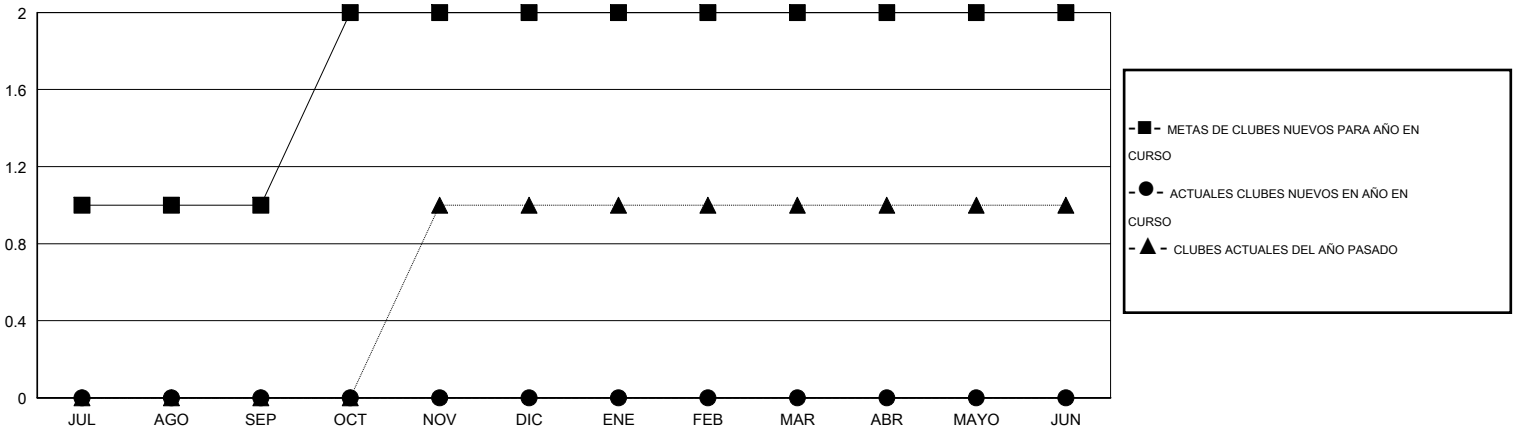

MONTHLY MEMBERSHIP PROGRESS REPORT

District H 2

Results as of: 10/31/2014

GMT: Jaime García Cepeda

UBICACIÓN PERU

GMT DE AE 3

Clubes					socios				
RESULTADOS DE 2014-2015					RESULTADOS DE 2014-2015				
TRIMESTRE	META DE CLUBES NUEVOS	NUEVOS CLUBES	CLUBES DADOS DE BAJA	GANANCIA/PÉRDIDA NETA	TRIMESTRE	META DE SOCIOS NUEVOS	SOCIOS FUNDADORES Y SOCIOS AÑADIDOS	SOCIOS DADOS DE BAJA	GANANCIA/PÉRDIDA NETA
JUL/AGO/SEP	1	0	0	0	JUL/AGO/SEP	15	50	42	8
OCT/NOV/DIC	1	0	0	0	OCT/NOV/DIC	15	14	8	6
ENE/FEB/MAR	0	0	0	0	ENE/FEB/MAR	-5	0	0	0
ABR/MAYO/JUN	0	0	0	0	ABR/MAYO/JUN	-5	0	0	0

METAS Y CIFRA ACUMULATIVA DE CLUBES NUEVOS

METAS Y CIFRA ACUMULATIVA DE SOCIOS

CLUBES DADOS DE BAJA: 0	21 CLUBS OF 42 AÑADIERON 1 O MÁS SOCIOS NUEVOS	<u>DISTRIBUCIÓN POR SEXO</u>
		MASCULINO 574 (48.77%)
		FEMENINO 603 (51.23%)
<u>SOCIOS DADOS DE BAJA</u>	CLIC AQUÍ PARA DATOS DE SALUD DE CLUB	SOCIOS EN UNIDAD FAMILIAR 368
FALLECIDOS 2		CABEZA DE FAMILIA 152
CLUB CANCELADO 0		NO ES CABEZA DE FAMILIA 216
OTRO 48		
TOTAL 50		