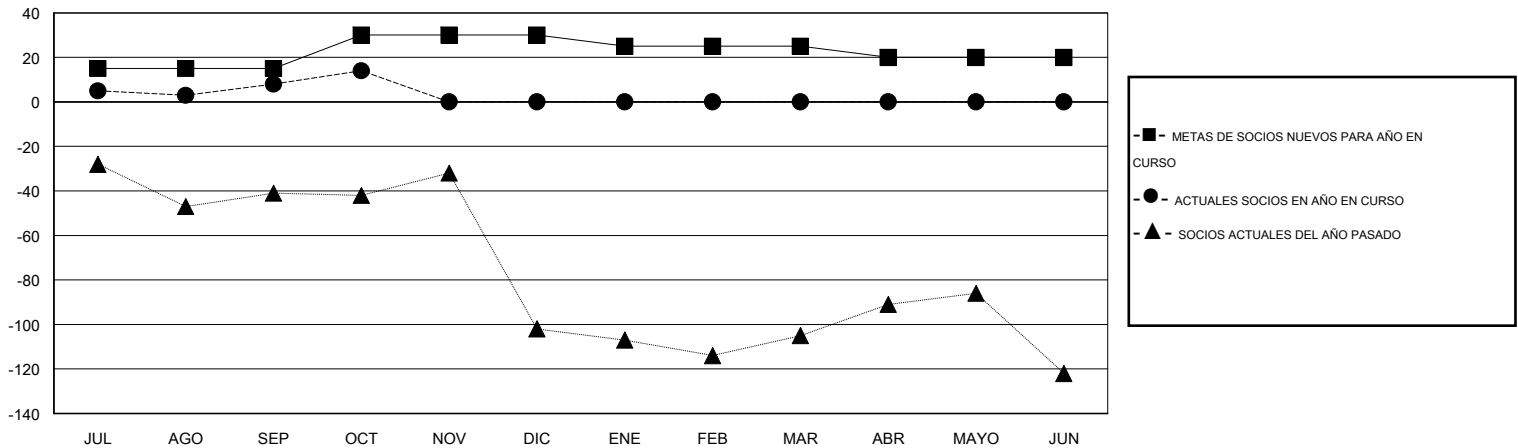

MONTHLY MEMBERSHIP PROGRESS REPORT

District H 2

Results as of: 10/31/2014

GMT: Jaime García Cepeda

UBICACIÓN PERU

GMT DE AE 3

Clubes					socios				
RESULTADOS DE 2014-2015					RESULTADOS DE 2014-2015				
TRIMESTRE	META DE CLUBES NUEVOS	NUEVOS CLUBES	CLUBES DADOS DE BAJA	GANANCIA/PÉRDIDA NETA	TRIMESTRE	META DE SOCIOS NUEVOS	SOCIOS FUNDADORES Y SOCIOS AÑADIDOS	SOCIOS DADOS DE BAJA	GANANCIA/PÉRDIDA NETA
JUL/AGO/SEP	1	0	0	0	JUL/AGO/SEP	15	50	42	8
OCT/NOV/DIC	1	0	0	0	OCT/NOV/DIC	15	14	8	6
ENE/FEB/MAR	0	0	0	0	ENE/FEB/MAR	-5	0	0	0
ABR/MAYO/JUN	0	0	0	0	ABR/MAYO/JUN	-5	0	0	0

METAS Y CIFRA ACUMULATIVA DE CLUBES NUEVOS

METAS Y CIFRA ACUMULATIVA DE SOCIOS

CLUBES DADOS DE BAJA: 0	21 CLUBS OF 42 AÑADIERON 1 O MÁS SOCIOS NUEVOS	<u>DISTRIBUCIÓN POR SEXO</u>
		MASCULINO 574 (48.77%)
		FEMENINO 603 (51.23%)
<u>SOCIOS DADOS DE BAJA</u>	CLIC AQUÍ PARA DATOS DE SALUD DE CLUB	SOCIOS EN UNIDAD FAMILIAR 368
FALLECIDOS 2		CABEZA DE FAMILIA 152
CLUB CANCELADO 0		NO ES CABEZA DE FAMILIA 216
OTRO 48		
TOTAL 50		